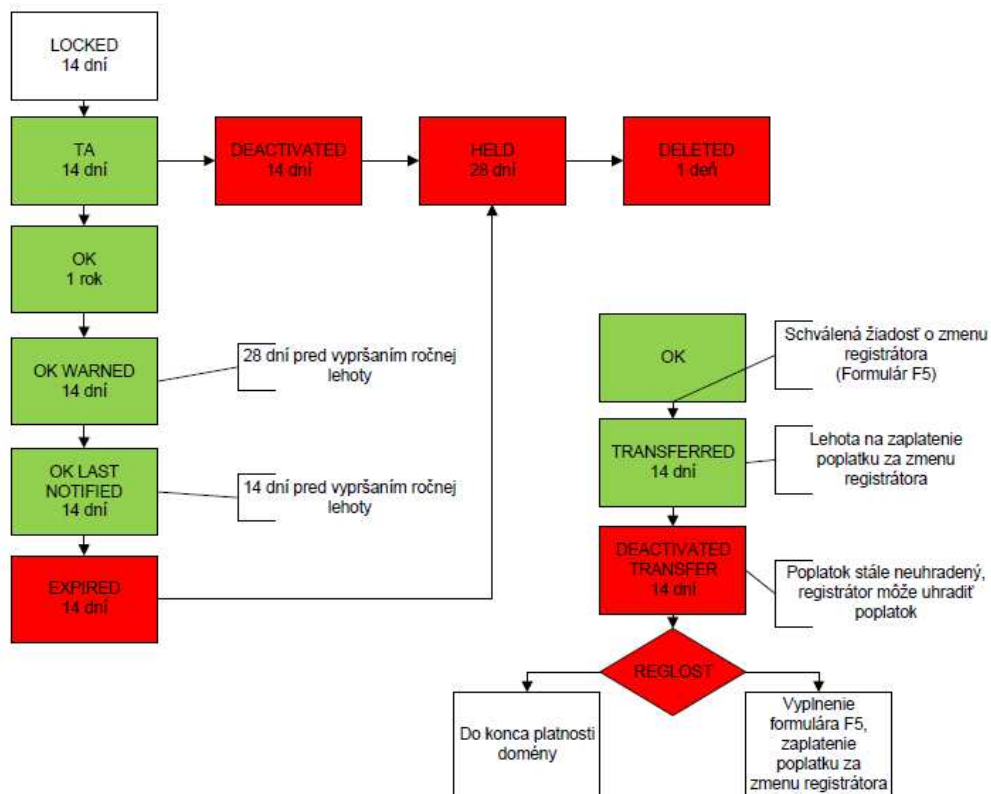

POPIS STAVOV DOMÉN V SYSTÉME SK-NIC

	ATRIBÚTY					
STAVY	Záznam Domény existuje	Doména je zaplatená	Doména má Registrátora (existuje prístup k záznamu)	Doména sa generuje do zóny SK (funkčná)	Max. dĺžka trvania stavu (v dňoch)	Stavy, ktoré môžu nasledovať
LOCKED	ÁNO	NIE	NIE	NIE	14*	DELETED, TA
	<i>DOM_LOCK</i> Doména je rezervovaná na Dočasné ID Užívateľa na 14 dní. Čaká sa na evidenciu Užívateľa.					
TA	ÁNO	NIE	ÁNO	ÁNO	14	DEACTIVATED, OK
	<i>DOM_TA</i> Doména je prevádzkovaná 14 dní, počas ktorých musí byť uhradená.					
DEACTIVATED	ÁNO	NIE	ÁNO	NIE	14	HELD, OK
	<i>DOM_DAKT</i> Náhradná 14-denná lehota na zaplatenie Domény.					
OK	ÁNO	ÁNO	ÁNO	ÁNO		OK WARNED, OK**
	<i>DOM_OK</i> Doména je zaregistrovaná a zaplatená.					
OK WARNED	ÁNO	ÁNO	ÁNO	ÁNO	14	LAST NOTIFIED, OK**
	<i>DOM_WARN</i> 28 dní pred vypršaním ročnej lehoty je poslaná prvá výzva na predĺženie Domény.					
OK LAST NOTIFIED	ÁNO	ÁNO	ÁNO	ÁNO	14	EXPIRED, OK**
	<i>DOM_LNOT</i> 14 dní pred vypršaním ročnej lehoty je poslaná druhá výzva na predĺženie Domény.					
EXPIRED	ÁNO	NIE	ÁNO	NIE	14	HELD, OK**
	<i>DOM_EXP</i> Doméne uplynula ročná lehota a nebola zatiaľ predĺžená.					
HELD	ÁNO	NIE	NIE	NIE	28	DELETED, TA
	<i>DOM_HELD</i> Doména je nezaplatená a nemá Registrátora.					
DELETED	ÁNO	NIE	NIE	NIE	1	
	<i>DOM_DEL</i> Doménový záznam je zrušený.					
OSTATNÉ STAVY	Záznam Domény existuje	Doména je zaplatená	Doména má Registrátora (existuje prístup k záznamu)	Doména sa generuje do zóny SK (funkčná)	Max. dĺžka trvania stavu (v dňoch)	Stavy, ktoré môžu nasledovať